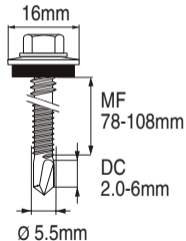

S-CD 53C 5.5x136

2025964