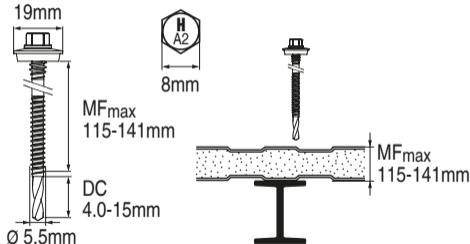

S-CD 65 GS 5.5x183

2109041

Rostfrei / Inox / Stainless A2

2111127