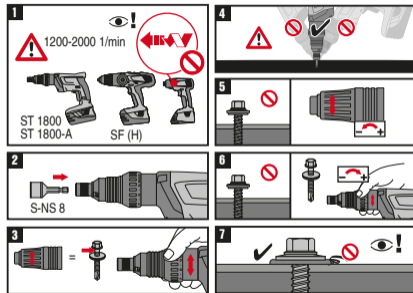

S-MD 73 S 5,5x32

413457

Rostfrei / Inox / Stainless A2

2114276