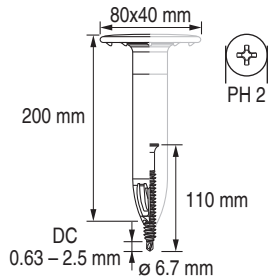

2042615
21.3.2012

S-IDP 6.7C/8040x270 # 2039535

Duplex coated

2042615