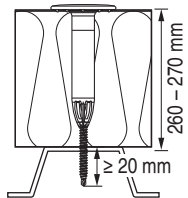

2042615
21.3.2012

S-IDP 6.7C/8040x270 # 2039535

Duplex coated

2042615