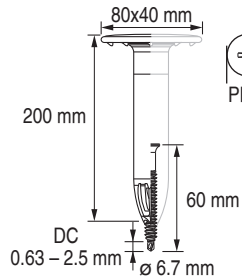

2042610
21.3.2012

S-IDP 6.7C/8040x220 # 2039530

Duplex coated

2042610