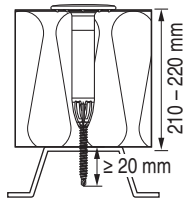

2042610
21.3.2012

S-IDP 6.7C/8040x220 # 2039530

Duplex coated

2042610