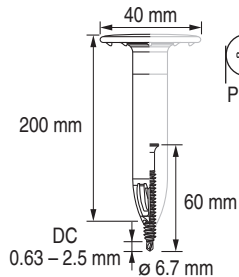

2042453
19.3.2012

S-IDP 6.7C/40x220 # 2039452

Duplex coated

2042453