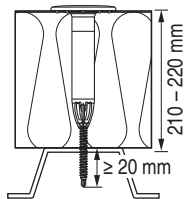

2042453
19.3.2012

S-IDP 6.7C/40x220 # 2039452

Duplex coated

2042453